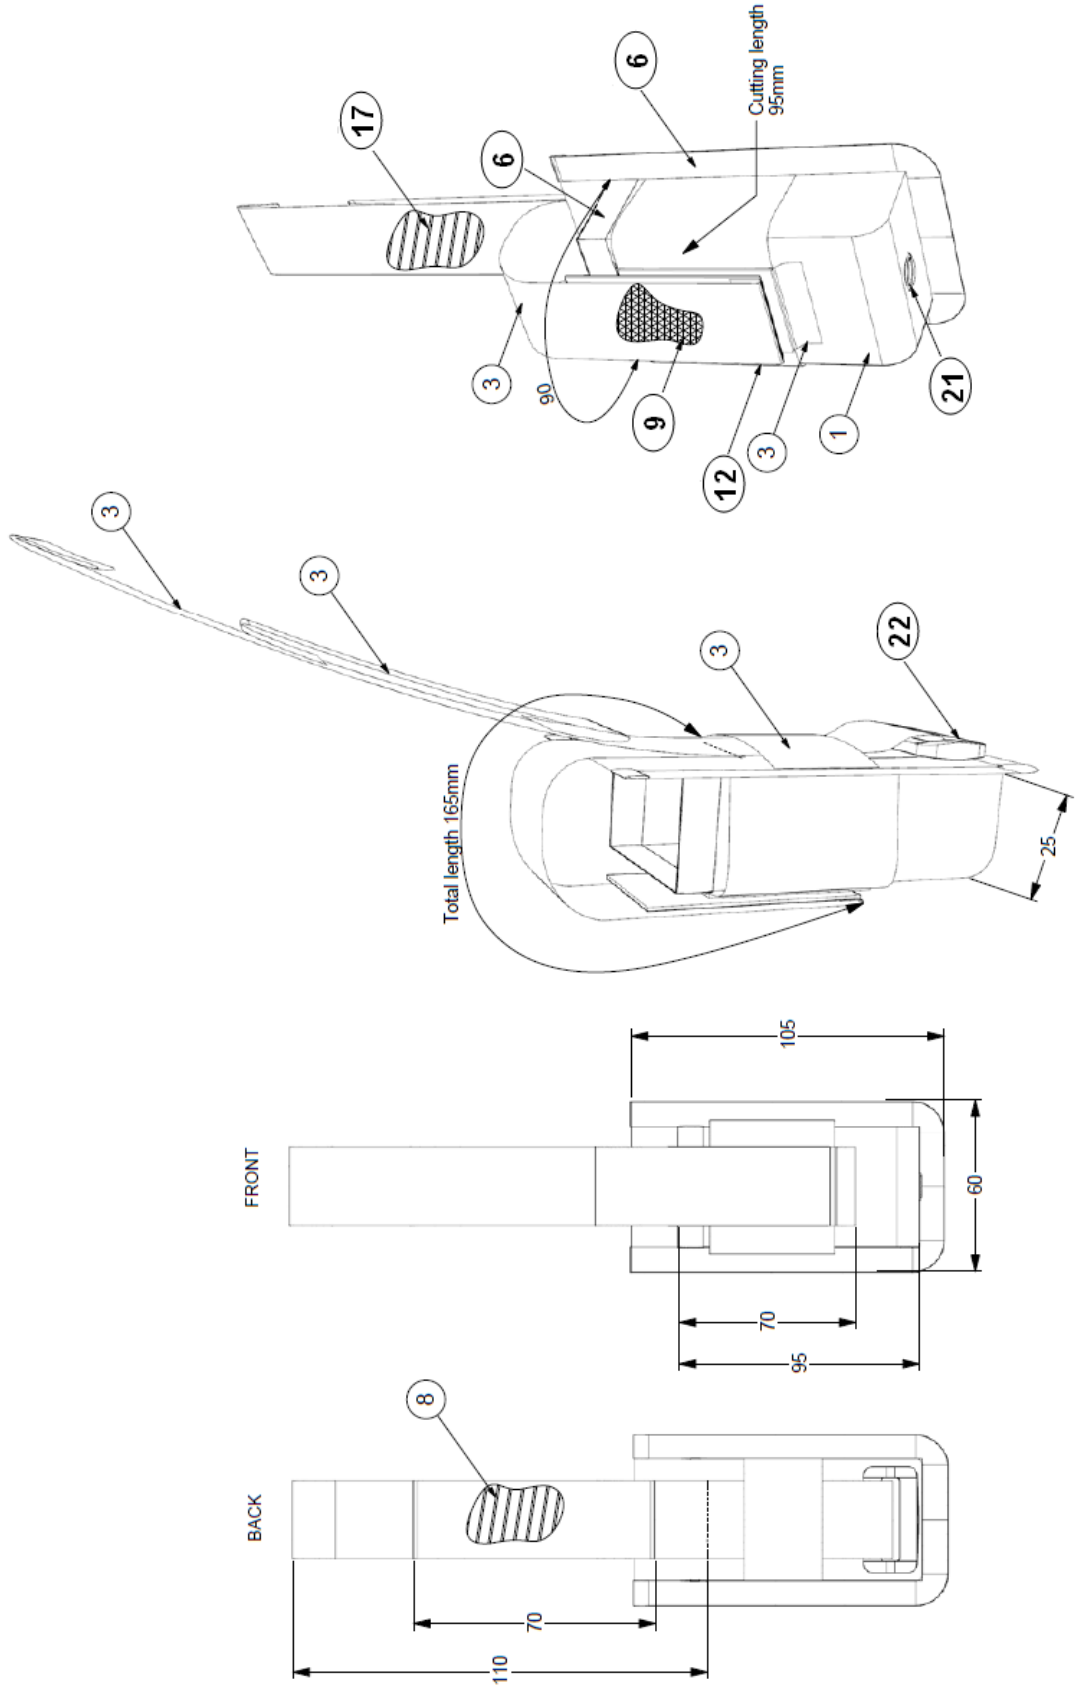

- בלמס -

נספח א'2: פאוץ' לאקדח 9 מ"מ שמאל אפוד מולי שחור

Detail A+B

- בלמס -

נספח א'3: פאוץ' למחסנית אקדח אפוד מולי שחור

- בלמס -

נספח א'5: פאוץ' לתרסיס פלפל אפוד מולי שחור

נספח א'8: תפס לאלה אפוד מולי שחור