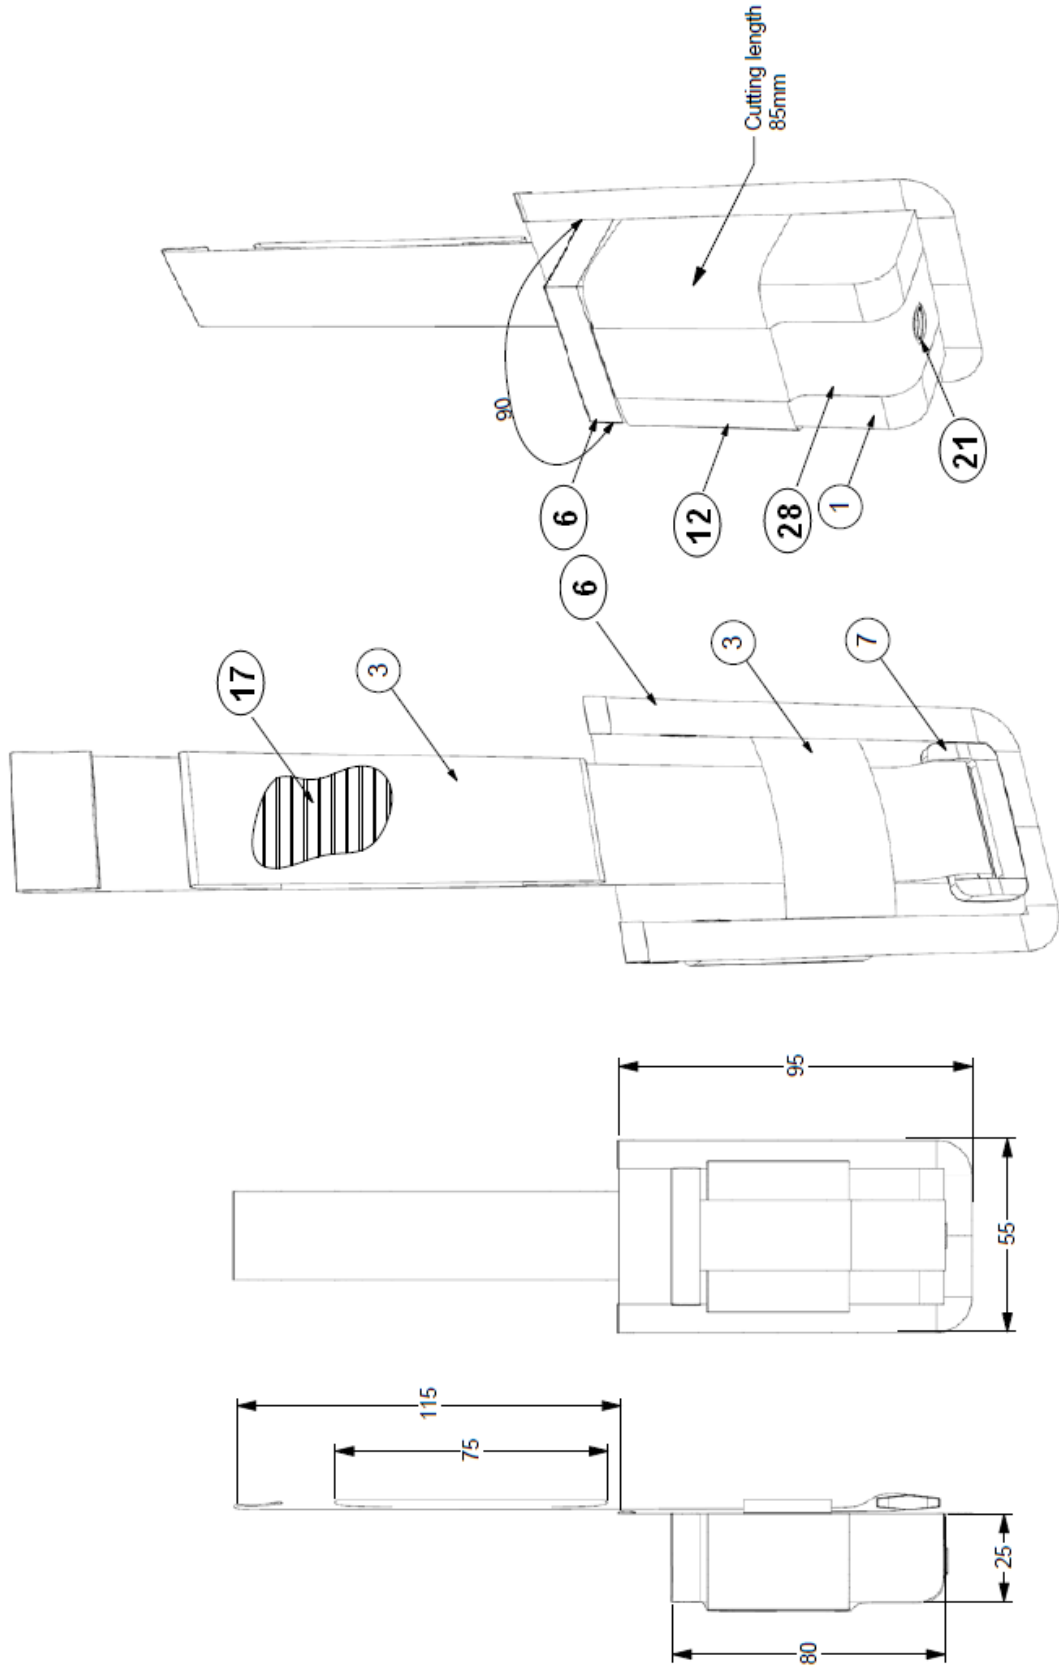

- בלמס -

נספח א'2: פאוץ' לאקדח 9 מ"מ שמאל אפוד מולי שחור

Detail A+B

- בלמס -

נספח א'3: פאוץ' למחסנית אקדח אפוד מולי שחור

- בלמס -

נספח א'5: פאוץ' לתרסיס פלפל אפוד מולי שחור

נספח א'8: תפס לאלה אפוד מולי שחור