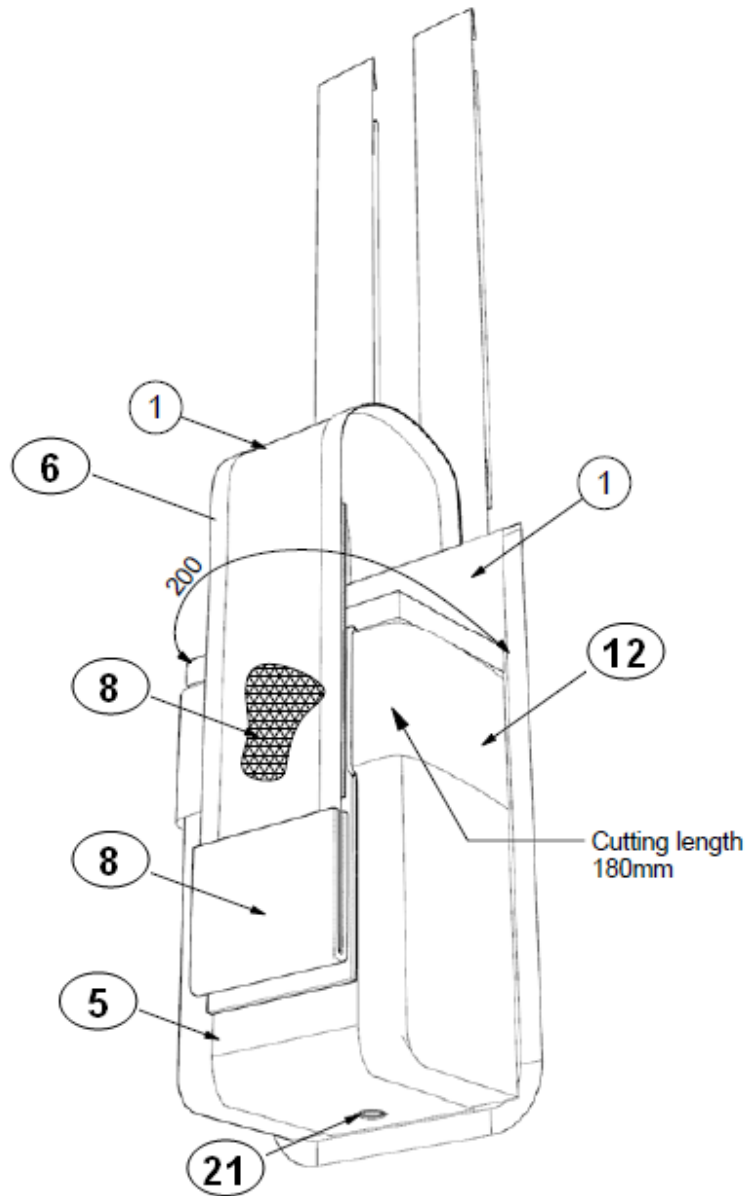

מטא"ר / אגף תמיכה לוגיסטית
מחלקת רכישות ומכירות
מדור קניות
טלפון: 08-9124596
פקס: 09-7697830
יום חמישי י"ב אלול תשע"ו
15 ספטמבר 2016

לכל מאן דבעי

**הנדון: מכרז 25/2016 - אספקת פונדות (פאוצ'ים)
עדכון מס' 2**

במכרז הנ"ל ברצוני לעדכן כי:

1. השרטוטים המפורטים להלן אשר צורפו למפרט מספר 61/2016 - פונדות (פאוצ'ים) לציוד בשיטת PALS/Molle, עודכנו במידות הפונדות. עותקים של השרטוטים המעודכנים מצורפים לעדכון זה. הבעיות המסומנות בשרטוטים מפנות לשורות המצוינות בטבלה בסעיף 2.2.1 במפרט הנ"ל.

<u>מס"ד</u>	<u>תיאור</u>	<u>מספר נספח במפרט</u>	<u>מס' שורה בנספח ב' במכרז: טופס מחירי פתיחה לתיחור הדינאמי למכרז 25/2016</u>
1.	פאוצ' לצולבת / קשר אפוד מולי שחור	נספח א'1	1
2.	פאוצ' לאקדח 9 מ"מ שמאל אפוד מולי שחור	נספח א'2	2
3.	פאוצ' למחסנית אקדח אפוד מולי שחור	נספח א'3	3
4.	פאוצ' לתרסיס פלפל אפוד מולי שחור	נספח א'5	5
5.	תפס לאלה אפוד מולי שחור	נספח א'8	8
6.	פאוצ' פצצת תאורה / מטף כיבוי אפוד מולי שחור	נספח א'10	10

2. בסעיף 2 בנספח ו' למכרז במקום הדרוש סימון נכתבו בטעות המילים: "עסקה בלא מכרז". יש להתעלם ממילים אלו ולסמן את הסעיף בהתאם.
3. בכל שאלה ופניה נא לצרף עותק למפקח קרן זכריה למייל kerenz@police.gov.il או לפקס: 03-6803795. לצורך ווידוא כי השאלה/בירור הגיעו ליעדם ניתן להתקשר לטלפון מספר: 08-9124493 בימים א' -ה' בין השעות 08:00 - 15:30.
4. ביתר סעיפי המכרז חל של שינוי.
5. להזכירם, המועד האחרון להגשת ההצעות הטכניות והדוגמאות הינו בתאריך:

יום רביעי 05.10.2016 בשעה 14:00.

בברכה,

רואי אייקין
ר' חוליה א', מדור קניות
טל: 08-9124596, פקס: 09-7697830
מייל: roee@police.gov.il

- בלמס -

נספח א'1: פאוץ' לצולבת / קשר אפוד מולי שחור