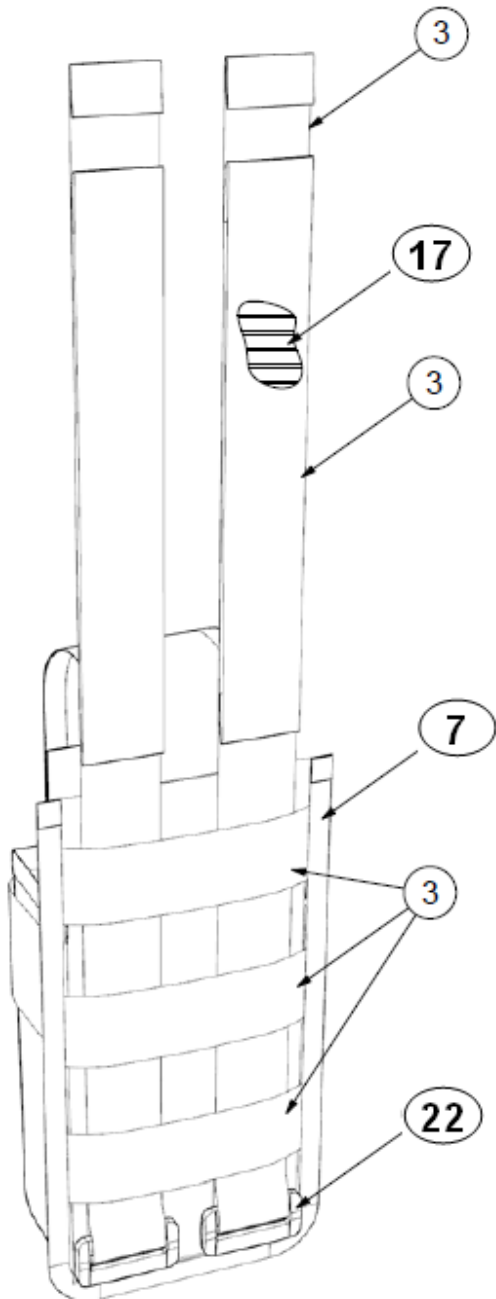

מטא"ר / אגף תמיכה לוגיסטית
מחלקת רכישות ומכירות
מדור קניות
טלפון: 08-9124596
פקס: 09-7697830
יום חמישי י"ב אלול תשע"ו
15 ספטמבר 2016

לכל מאן דבעי

**הנדון: מכרז 25/2016 - אספקת פונדות (פאוצ'ים)
עדכון מס' 2**

במכרז הנ"ל ברצוני לעדכן כי:

1. השרטוטים המפורטים להלן אשר צורפו למפרט מספר 61/2016 - פונדות (פאוצ'ים) לציוד בשיטת PALS/Molle, עודכנו במידות הפונדות. עותקים של השרטוטים המעודכנים מצורפים לעדכון זה. הבעיות המסומנות בשרטוטים מפנות לשורות המצוינות בטבלה בסעיף 2.2.1 במפרט הנ"ל.

<u>מס"ד</u>	<u>תיאור</u>	<u>מספר נספח במפרט</u>	<u>מס' שורה בנספח ב' במכרז: טופס מחירי פתיחה לתיחור הדינאמי למכרז 25/2016</u>
1.	פאוצ' לצולבת / קשר אפוד מולי שחור	נספח א'1	1
2.	פאוצ' לאקדח 9 מ"מ שמאל אפוד מולי שחור	נספח א'2	2
3.	פאוצ' למחסנית אקדח אפוד מולי שחור	נספח א'3	3
4.	פאוצ' לתרסיס פלפל אפוד מולי שחור	נספח א'5	5
5.	תפס לאלה אפוד מולי שחור	נספח א'8	8
6.	פאוצ' פצצת תאורה / מטף כיבוי אפוד מולי שחור	נספח א'10	10

2. בסעיף 2 בנספח ו' למכרז במקום הדרוש סימון נכתבו בטעות המילים: "עסקה בלא מכרז". יש להתעלם ממילים אלו ולסמן את הסעיף בהתאם.
3. בכל שאלה ופניה נא לצרף עותק למפקח קרן זכריה למייל kerenz@police.gov.il או לפקס: 03-6803795. לצורך ווידוא כי השאלה/בירור הגיעו ליעדם ניתן להתקשר לטלפון מספר: 08-9124493 בימים א' -ה' בין השעות 08:00 - 15:30.
4. ביתר סעיפי המכרז חל של שינוי.
5. להזכירם, המועד האחרון להגשת ההצעות הטכניות והדוגמאות הינו בתאריך:

יום רביעי 05.10.2016 בשעה 14:00.

בברכה,

רואי אייקין
ר' חוליה א', מדור קניות
טל: 08-9124596, פקס: 09-7697830
מייל: roee@police.gov.il

- בלמס -

נספח א'1: פאוץ' לצולבת / קשר אפוד מולי שחור