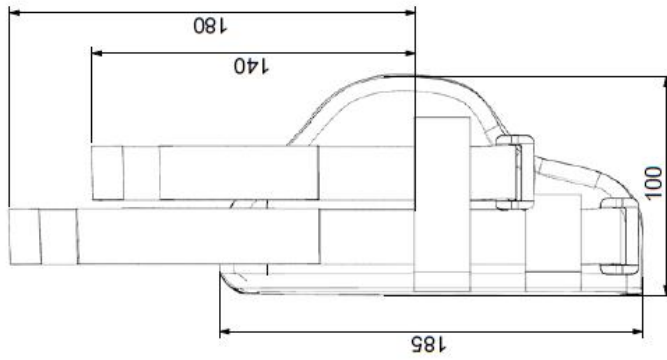

- בלמס -

נספח א'2: פאוץ' לאקדח 9 מ"מ שמאל אפוד מולי שחור

Detail A+B