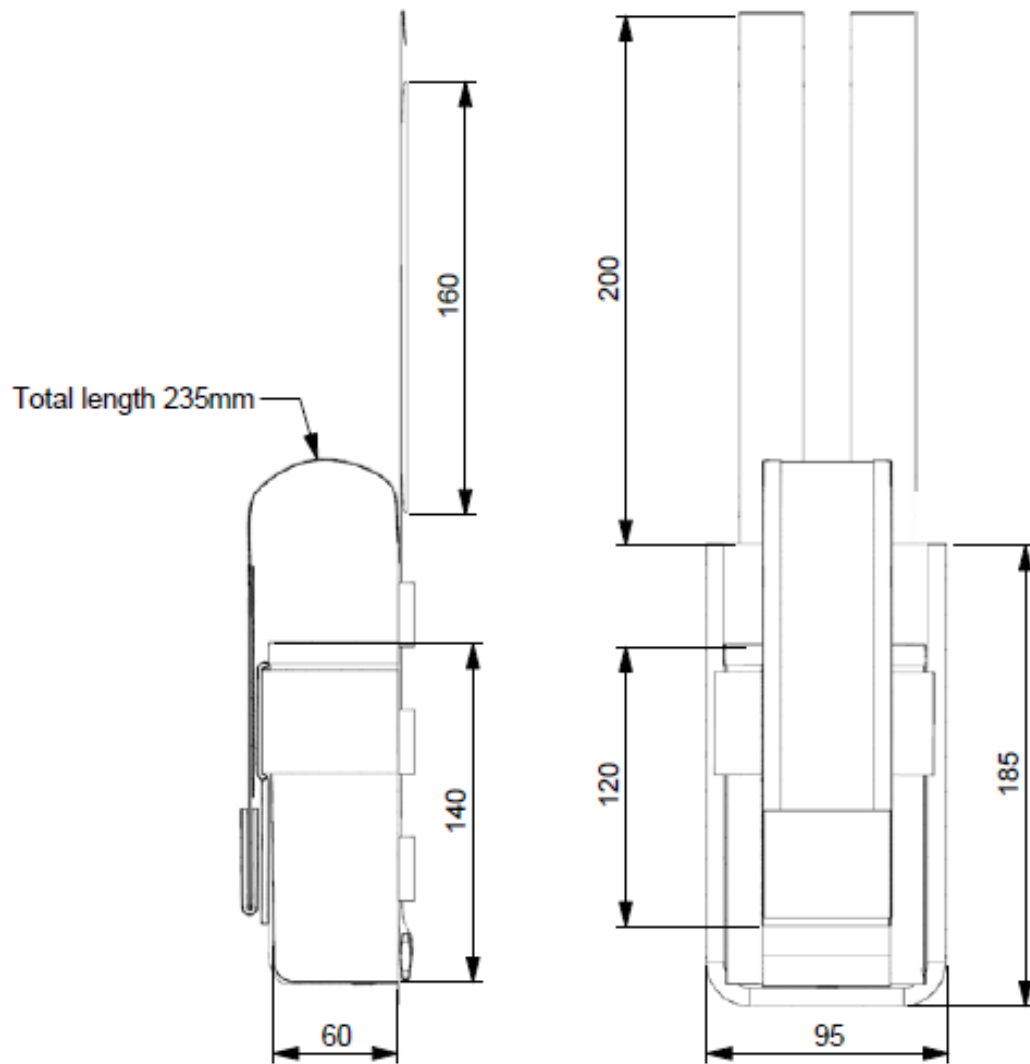

- בלמס -

פאוץ' לצולבת / קשר אפוד מולי שחור המשך...