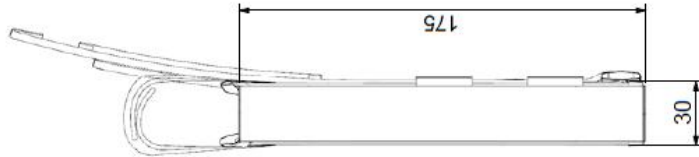

- בלמס -

נספח א'2: פאוץ' לאקדח 9 מ"מ שמאל אפוד מולי שחור

Detail A+B