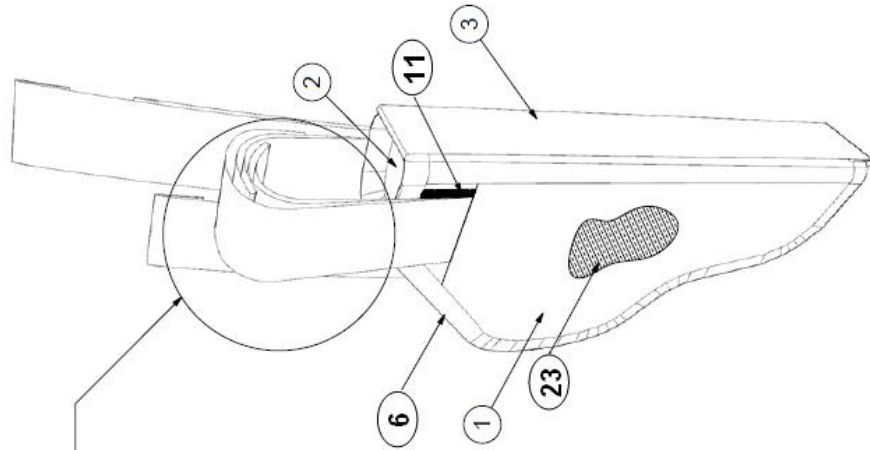

- בלמס -

נספח א'2: פאוץ' לאקדח 9 מ"מ שמאל אפוד מולי שחור

Detail A+B