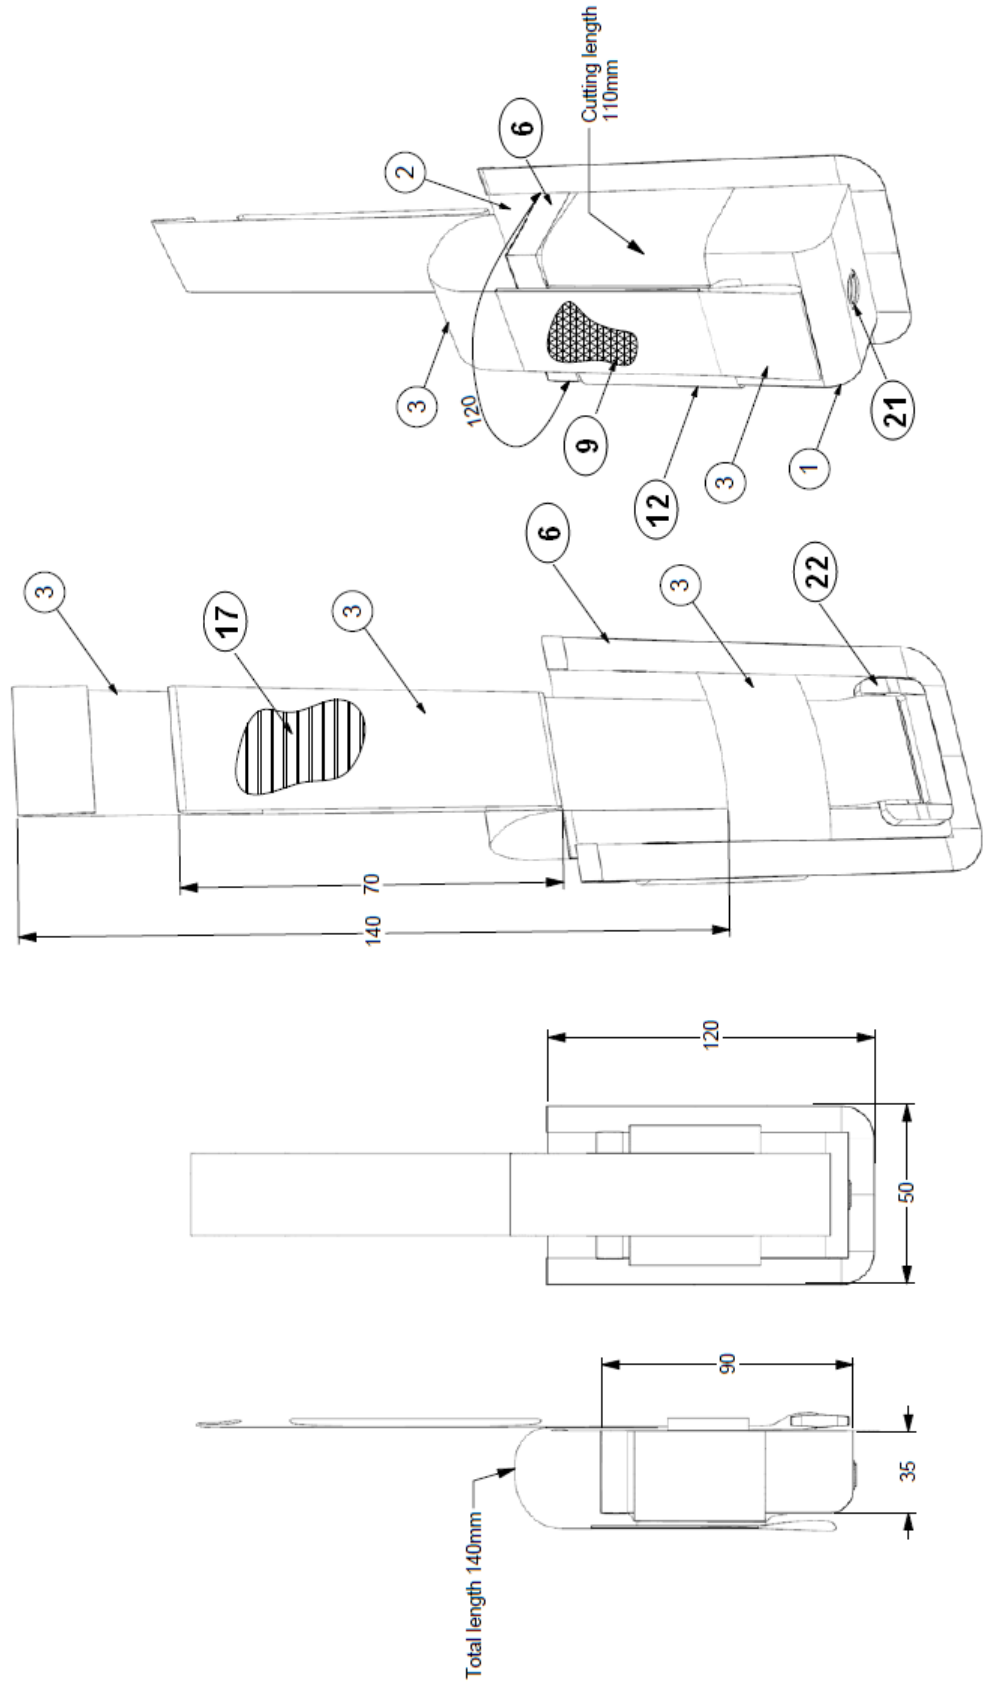

- בלמס -

נספח א'2: פאוץ' לאקדח 9 מ"מ שמאל אפוד מולי שחור

Detail A+B

- בלמס -

נספח א'3: פאוץ' למחסנית אקדח אפוד מולי שחור

- בלמס -

נספח א'5: פאוץ' לתרסיס פלפל אפוד מולי שחור

נספח א'8: תפס לאלה אפוד מולי שחור