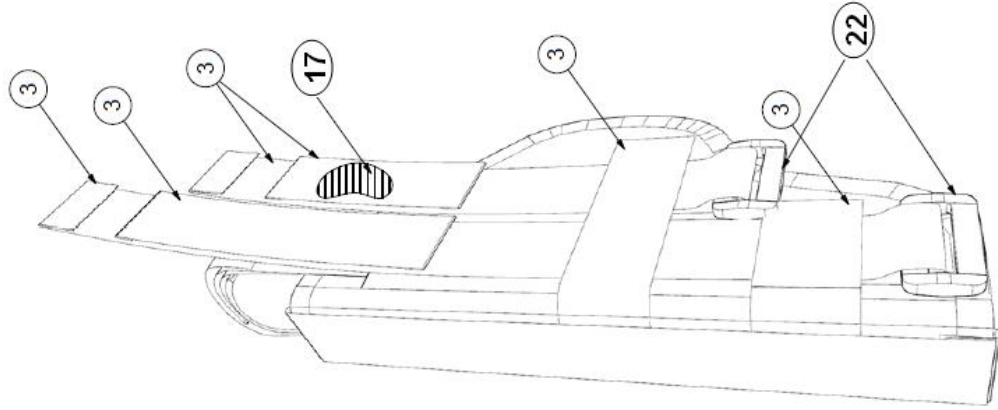

- בלמס -

נספח א'2: פאוץ' לאקדח 9 מ"מ שמאל אפוד מולי שחור

Detail A+B